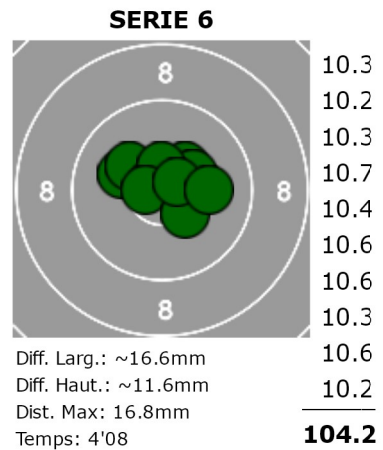

**Jan Lochbihler**  
 Wiesweidweg 276  
 4718 Holderbank  
 Série: 1 / Cible: 16

**Société:** Balsthal  
**Groupe:** Dyhrberg  
**Sexe:** H / **Année:** 1992  
**Catégorie:** E

**AMIS DU  
 PETIT CALIBRE  
 FRIBOURG**  
 Case postale 106  
 1701 Fribourg

**TOTAL: 600**  
**TOTAL AUX NORMES ISSF: 627.1**  
**REPARTITION: 113.00**

1998	1999	2000	2001
--	--	--	--
2002	2003	2004	2005
--	--	--	--
2006	2007	2008	2009
--	583	597	--
2010	2011	2012	2013
591	597	--	585
2014	2015	2016	2017
--	597	599	628.0
2018	2019	2020	2021
627.3	626.8	627.1	--