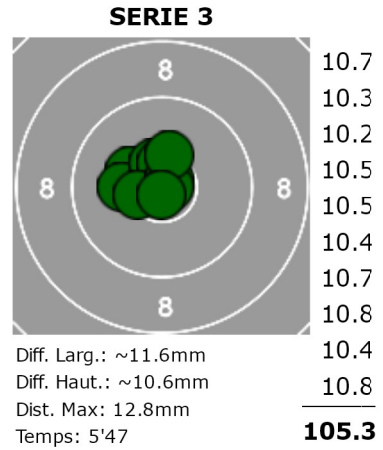

**Jan Lochbihler**  
 Wiesweidweg 276  
 4718 Holderbank  
 Série: 1 / Cible: 16

**Société:** Balsthal  
**Groupe:** Dyhrberg  
**Sexe:** H / **Année:** 1992  
**Catégorie:** E

**AMIS DU  
 PETIT CALIBRE  
 FRIBOURG**  
 Case postale 106  
 1701 Fribourg

**TOTAL: 600**  
**TOTAL AUX NORMES ISSF: 627.1**  
**REPARTITION: 113.00**

1998	1999	2000	2001
--	--	--	--
2002	2003	2004	2005
--	--	--	--
2006	2007	2008	2009
--	583	597	--
2010	2011	2012	2013
591	597	--	585
2014	2015	2016	2017
--	597	599	628.0
2018	2019	2020	2021
627.3	626.8	627.1	--