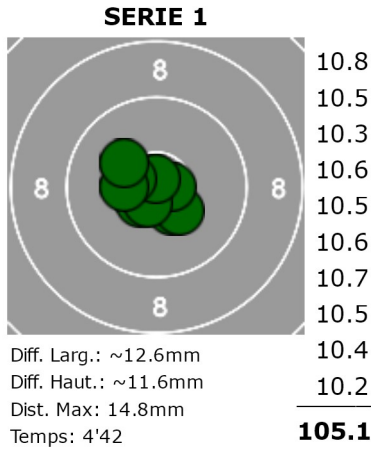

**Jan Lochbihler**  
 Wiesweidweg 276  
 4718 Holderbank  
 Série: 1 / Cible: 16

**Société:** Balsthal  
**Groupe:** Dyhrberg  
**Sexe:** H / **Année:** 1992  
**Catégorie:** E

**AMIS DU  
 PETIT CALIBRE  
 FRIBOURG**  
 Case postale 106  
 1701 Fribourg

**TOTAL: 600**  
**TOTAL AUX NORMES ISSF: 627.1**  
**REPARTITION: 113.00**

1998	1999	2000	2001
--	--	--	--
2002	2003	2004	2005
--	--	--	--
2006	2007	2008	2009
--	583	597	--
2010	2011	2012	2013
591	597	--	585
2014	2015	2016	2017
--	597	599	628.0
2018	2019	2020	2021
627.3	626.8	627.1	--