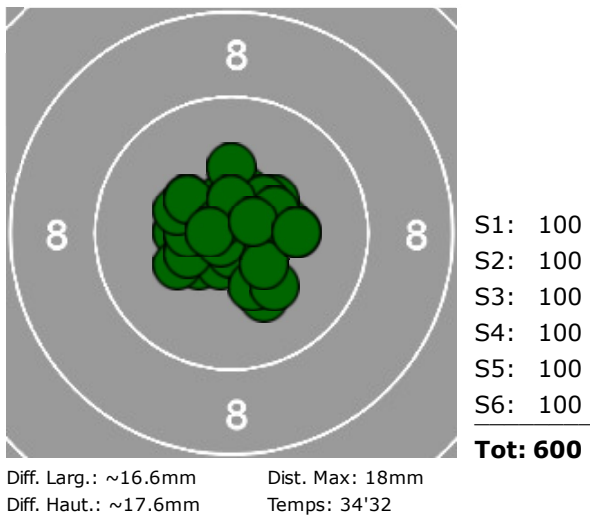

**Jan Lochbihler**  
 Wiesweidweg 276  
 4718 Holderbank  
 Série: 1 / Cible: 16

**Société:** Balsthal  
**Groupe:** Dyhrberg  
**Sexe:** H / **Année:** 1992  
**Catégorie:** E

**AMIS DU  
 PETIT CALIBRE  
 FRIBOURG**  
 Case postale 106  
 1701 Fribourg

**TOTAL: 600**  
**TOTAL AUX NORMES ISSF: 627.1**  
**REPARTITION: 113.00**

1998	1999	2000	2001
--	--	--	--
2002	2003	2004	2005
--	--	--	--
2006	2007	2008	2009
--	583	597	--
2010	2011	2012	2013
591	597	--	585
2014	2015	2016	2017
--	597	599	628.0
2018	2019	2020	2021
627.3	626.8	627.1	--