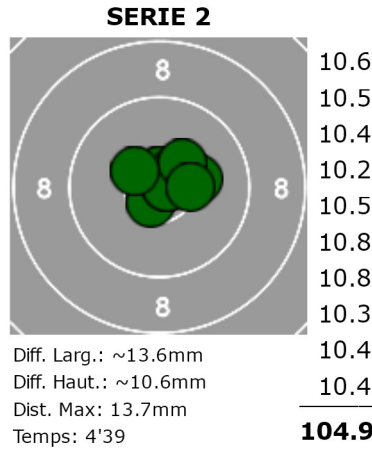

**Jan Lochbihler**  
 Wiesweidweg 276  
 4718 Holderbank  
 Série: 1 / Cible: 16

**Société:** Balsthal  
**Groupe:** Dyhrberg  
**Sexe:** H / **Année:** 1992  
**Catégorie:** E

**AMIS DU  
 PETIT CALIBRE  
 FRIBOURG**  
 Case postale 106  
 1701 Fribourg

**TOTAL: 600**  
**TOTAL AUX NORMES ISSF: 627.1**  
**REPARTITION: 113.00**

1998	1999	2000	2001
--	--	--	--
2002	2003	2004	2005
--	--	--	--
2006	2007	2008	2009
--	583	597	--
2010	2011	2012	2013
591	597	--	585
2014	2015	2016	2017
--	597	599	628.0
2018	2019	2020	2021
627.3	626.8	627.1	--