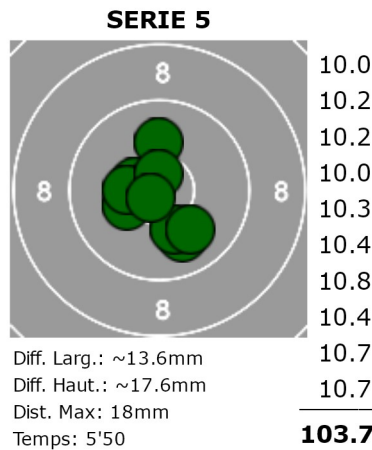

**Jan Lochbihler**  
 Wiesweidweg 276  
 4718 Holderbank  
 Série: 1 / Cible: 16

**Société:** Balsthal  
**Groupe:** Dyhrberg  
**Sexe:** H / **Année:** 1992  
**Catégorie:** E

**AMIS DU  
 PETIT CALIBRE  
 FRIBOURG**  
 Case postale 106  
 1701 Fribourg

**TOTAL: 600**  
**TOTAL AUX NORMES ISSF: 627.1**  
**REPARTITION: 113.00**

1998	1999	2000	2001
--	--	--	--
2002	2003	2004	2005
--	--	--	--
2006	2007	2008	2009
--	583	597	--
2010	2011	2012	2013
591	597	--	585
2014	2015	2016	2017
--	597	599	628.0
2018	2019	2020	2021
627.3	626.8	627.1	--