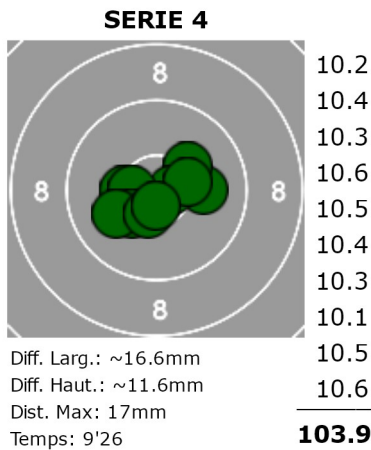

**Jan Lochbihler**  
 Wiesweidweg 276  
 4718 Holderbank  
 Série: 1 / Cible: 16

**Société:** Balsthal  
**Groupe:** Dyhrberg  
**Sexe:** H / **Année:** 1992  
**Catégorie:** E

**AMIS DU  
 PETIT CALIBRE  
 FRIBOURG**  
 Case postale 106  
 1701 Fribourg

**TOTAL: 600**  
**TOTAL AUX NORMES ISSF: 627.1**  
**REPARTITION: 113.00**

1998	1999	2000	2001
--	--	--	--
2002	2003	2004	2005
--	--	--	--
2006	2007	2008	2009
--	583	597	--
2010	2011	2012	2013
591	597	--	585
2014	2015	2016	2017
--	597	599	628.0
2018	2019	2020	2021
627.3	626.8	627.1	--